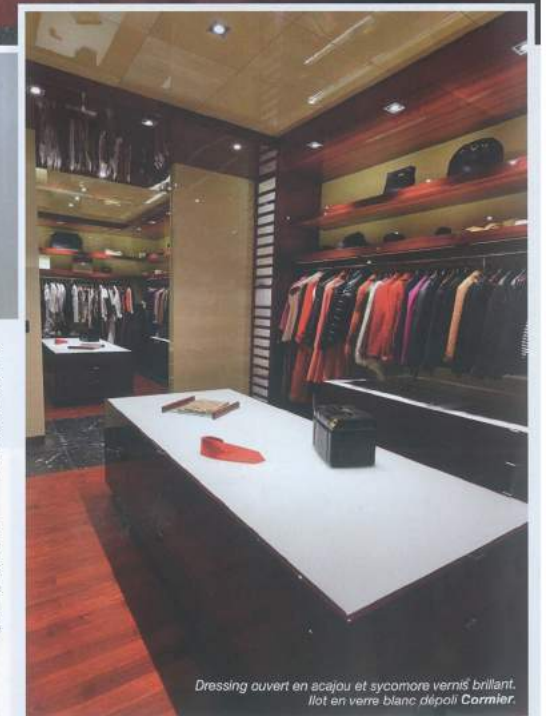

Tableaux de Pascal Guérineau. Parures de lit Quagliotti. Tête de lit & mobilier en acajou Cormier

Dressing ouvert en acajou et sycamore vernis brillant. Ilot en verre blanc dépoli Cormier.